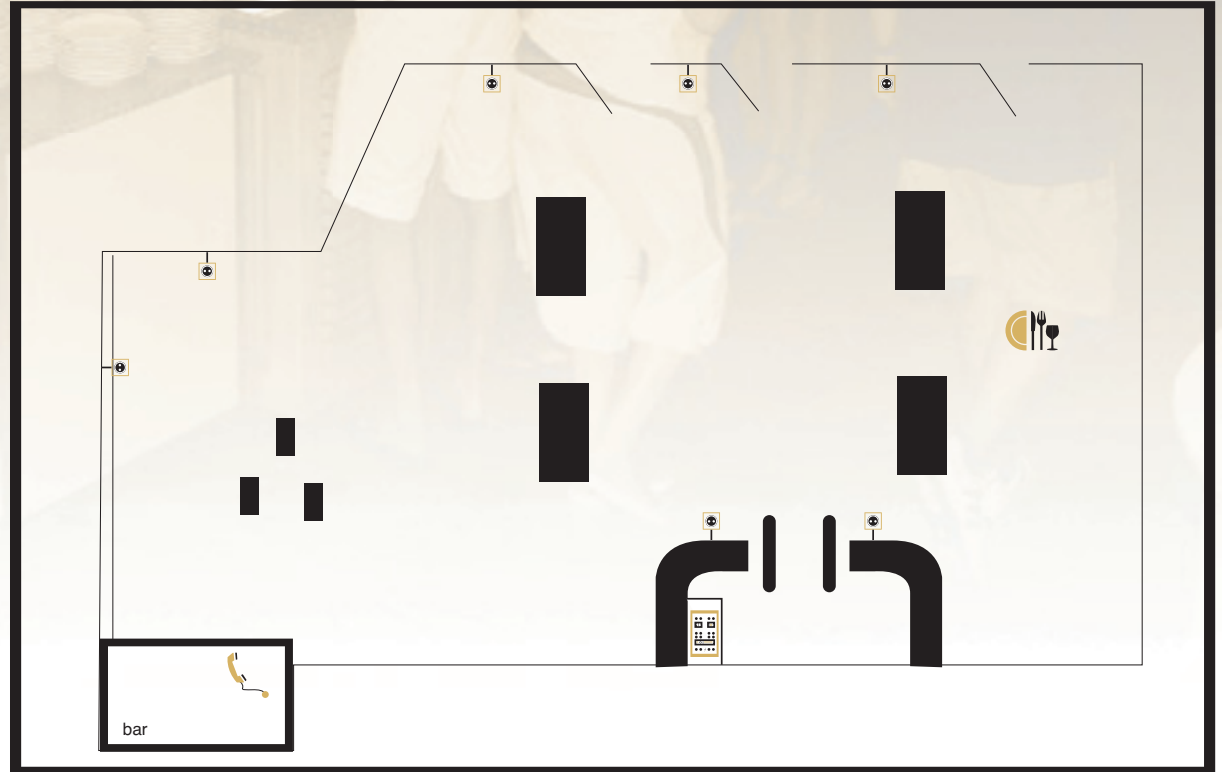

teknik bilgiler

anadolu salonu

kapı	balkon	priz	açma kapama düğmesi	depo	kontrol paneli	asansör	telefon	wireless	kablolu internet	servis girişi	yemek servisi	müzik	televizyon

sabah - öğlen - akşam yemek servisi

anadolu salonu

salon	alan (m ²)	ölçüler (m)	yükseklik	tiyatro	sınıf	yuvarlak masa	dikdörtgen masa	reception	U masa
anadolu salonu	556	27.8x20	4	-	-	-	350	-	-