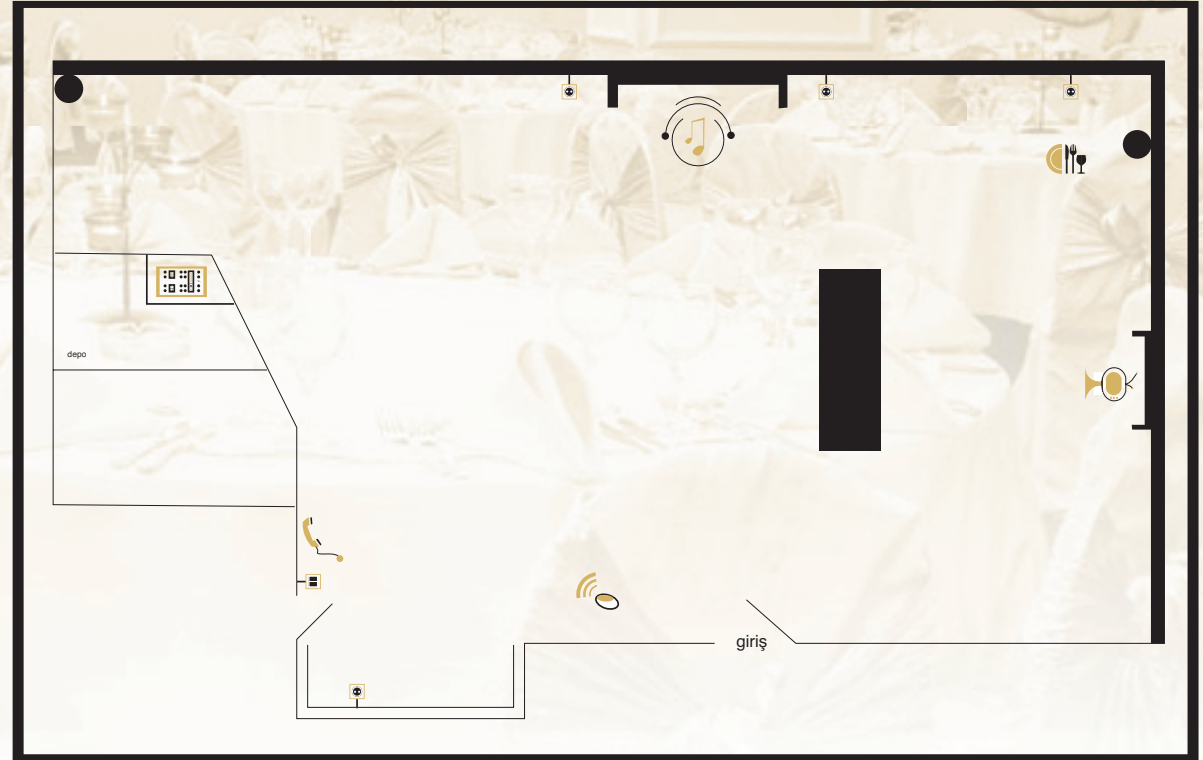

teknik bilgiler

akvaryum salonu

kapı	balkon	priz	açma kapama düğmesi	depo	kontrol paneli	asansör	telefon	wireless	kablolu internet	servis girişi	yemek servisi	müzik	televizyon

nişan - lansman tanıtımları

akvaryum salonu

salon	alan (m ²)	ölçüler (m)	yükseklik	tiyatro	sınıf	yuvarlak masa	dikdörtgen masa	reception	U masa
akvaryum salonu	112	20.4x5.5	2.4	150	120	110	130	200	50