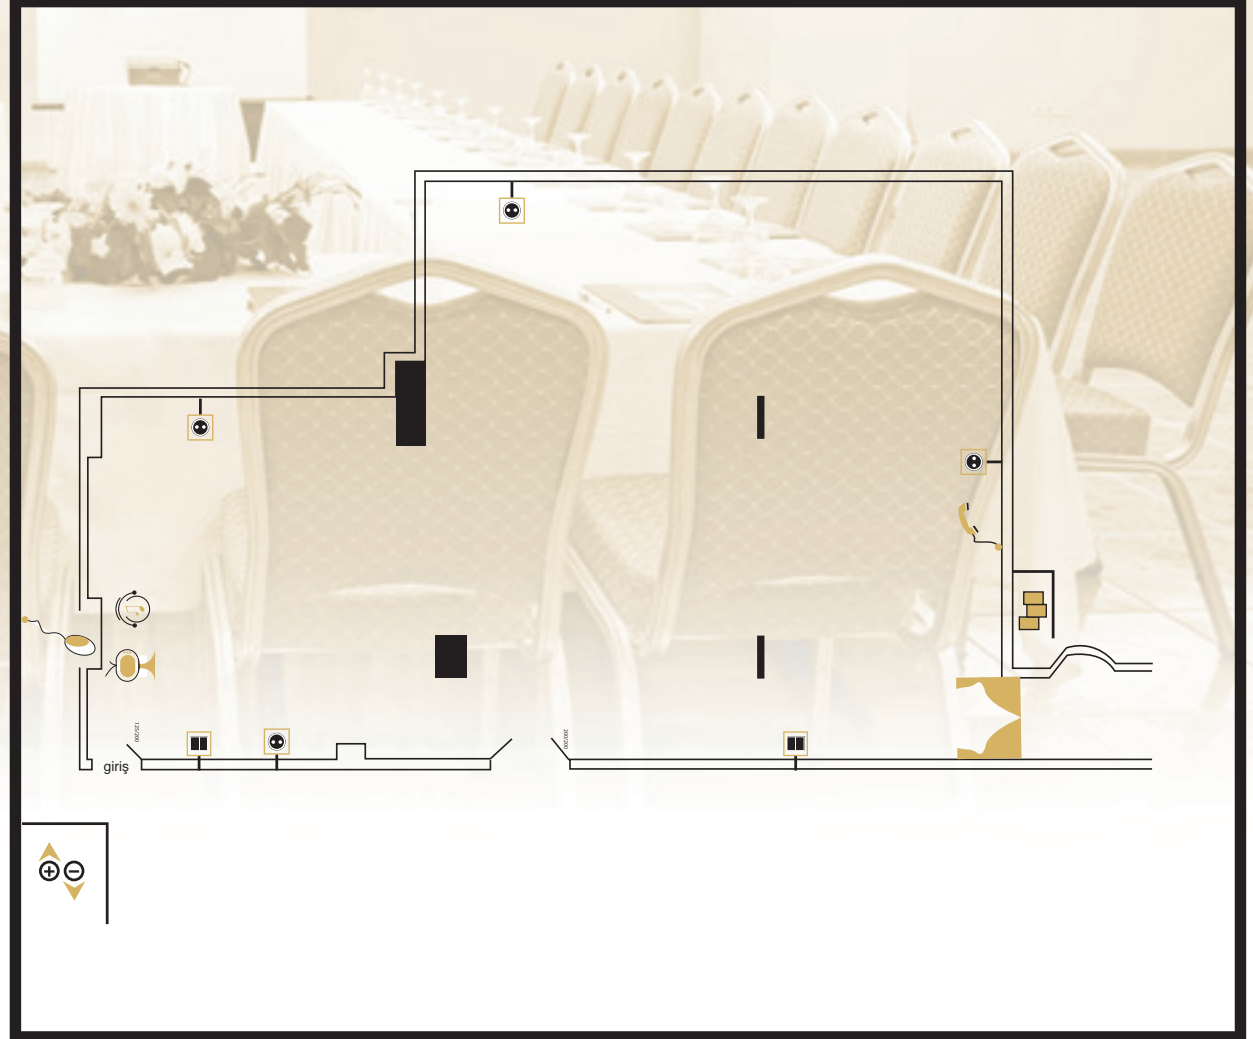

teknik bilgiler

efes salonu

kapı	balkon	priz	açma kapama düğmesi	depo	kontrol paneli	asansör	telefon	wireless	kablolu internet	servis girişi	yemek servisi	müzik	televizyon

HOTEL
ADAKULE
★★★★★

**efes
salonu**

şirket tanıtımı - fuarlar - toplantılar

salon	alan (m ²)	ölçüler (m)	yükseklik	tiyatro	sınıf	yuvarlak masa	dikdörtgen masa	reception	U masa
efes salonu	240	20x12	2.8	180	120	120	150	250	70