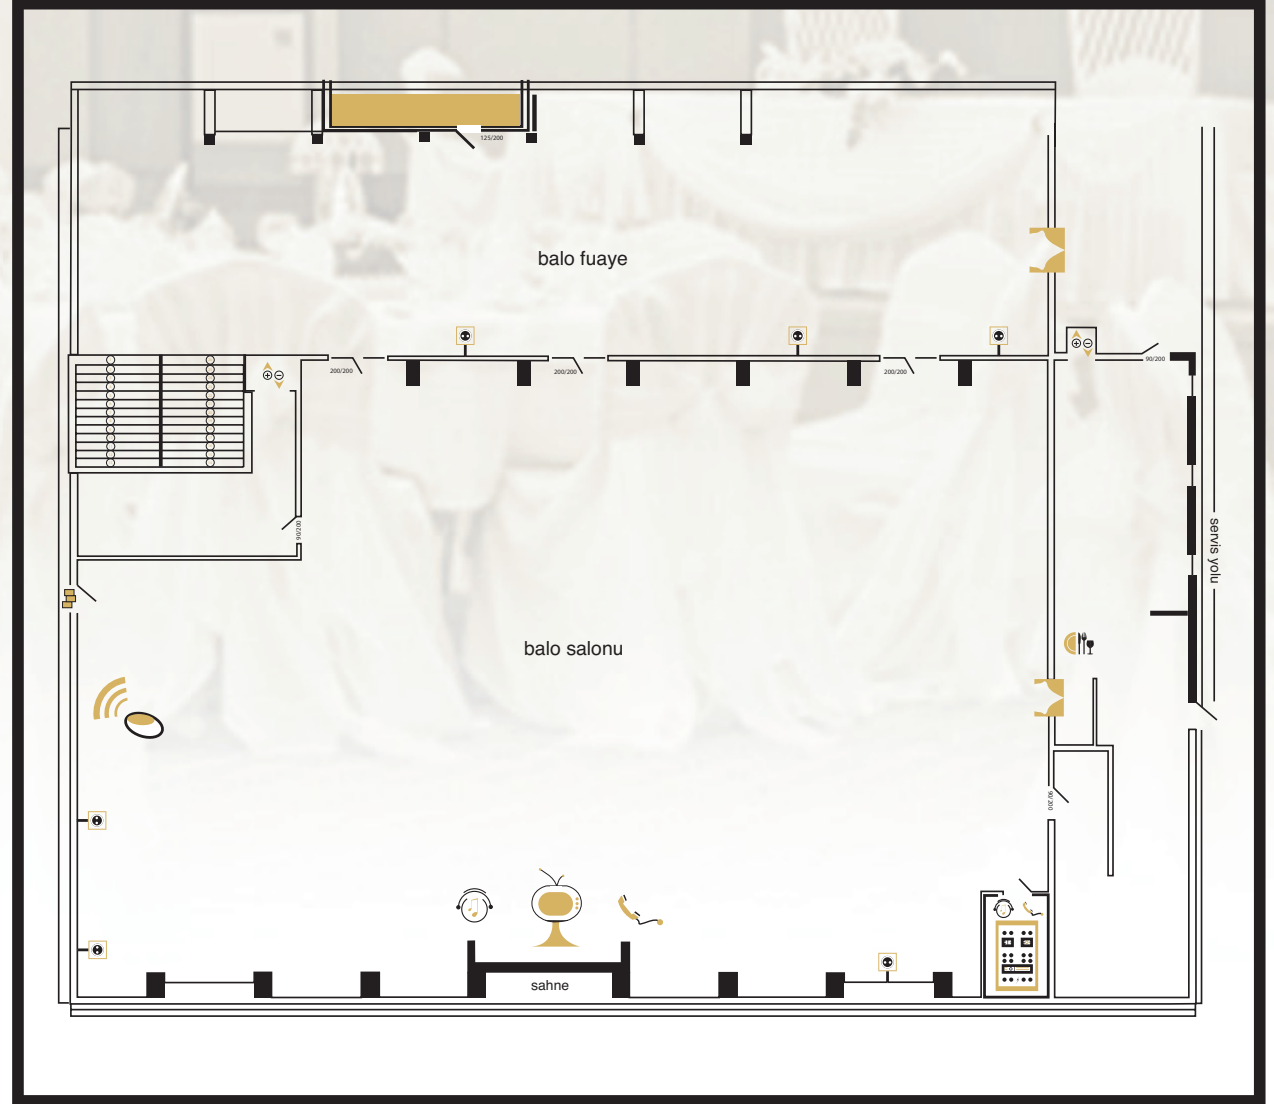

teknik bilgiler

balo salonu

kapı	balkon	priz	açma kapama düğmesi	depo	kontrol paneli	asansör	telefon	wireless	kablolu internet	servis girişi	yemek servisi	müzik	televizyon

kongreler - seminerler
bayii toplantıları - gala geceleri

balo salonu

salon isimleri	alan (m ²)	ölçüler (m)	yükseklik	tiyatro	sınıf	yuvarlak masa	dikdörtgen masa	reception	U masa
balo salonu	580	27x21.5	3.5	850	500	450	600	800	150