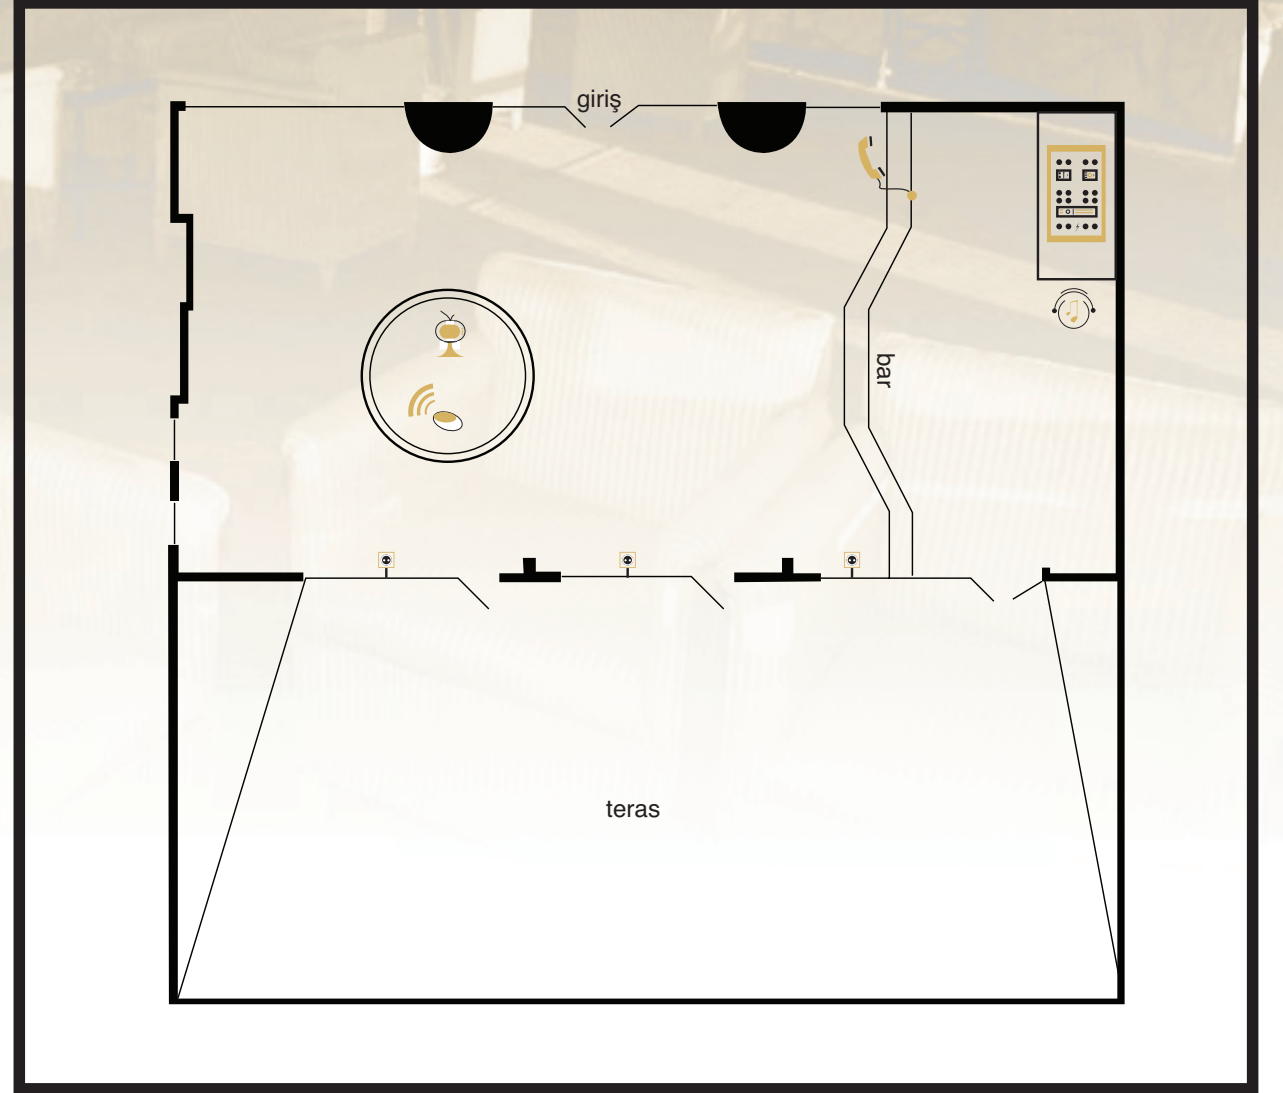

teknik bilgiler

firuze bar

kapı	balkon	priz	açma kapama düğmesi	depo	kontrol paneli	asansör	telefon	wireless	kablolu internet	servis girişi	yemek servisi	müzik	televizyon

kokteyller

firuze bar

salon	alan (m ²)	ölçüler (m)	yükseklik	tiyatro	sınıf	yuvarlak masa	dikdörtgen masa	reception	U masa
firuze bar	440	22x20	350	-	-	80	-	200	-

teknik bilgiler

**firuze
teras**

kapı	balkon	priz	açma kapama düğmesi	depo	kontrol paneli	asansör	telefon	wireless	kablolu internet	servis girişi	yemek servisi	müzik	televizyon

teknik bilgiler

firuze teras

salon	alan (m ²)	ölçüler (m)	yükseklik	tiyatro	sınıf	yuvarlak masa	dikdörtgen masa	reception	U masa
firuze teras	190	16.6x11.6	-	-	-	120	-	200	-