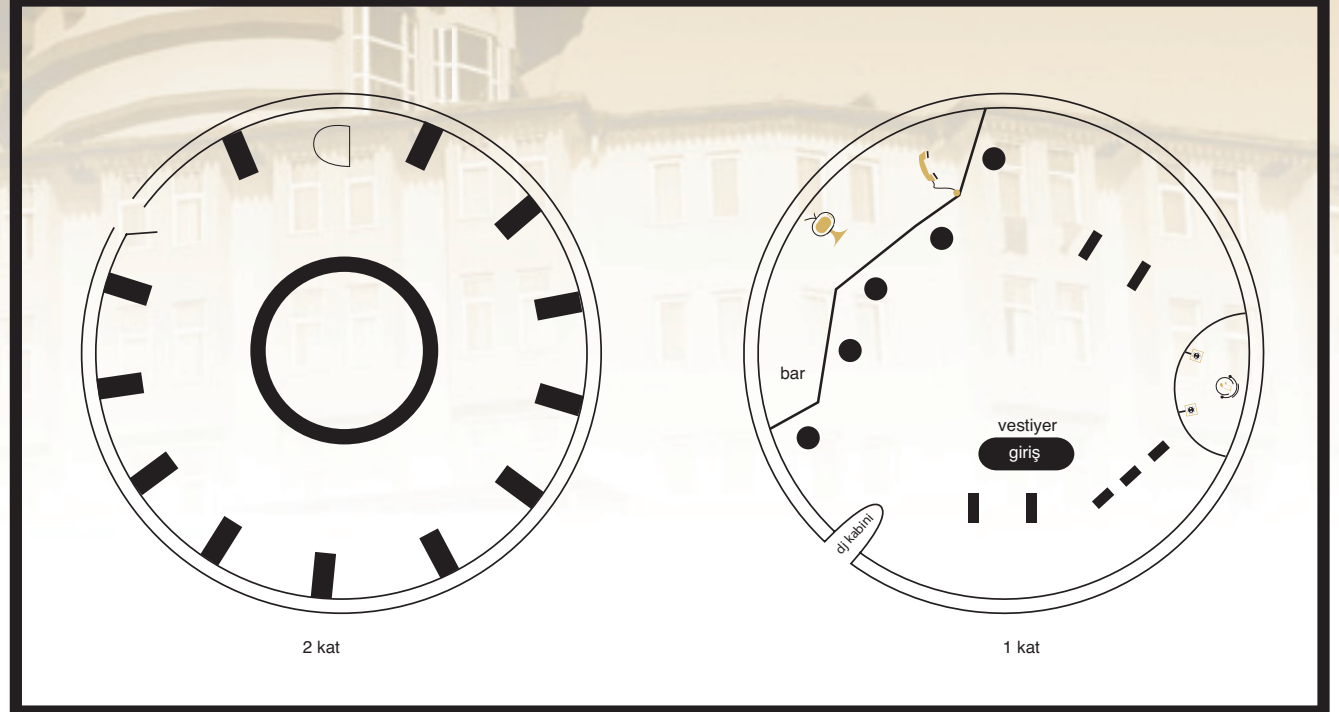

## kule bar

kapı	balkon	priz	açma kapama düğmesi	depo	kontrol paneli	asansör	telefon	wireless	kablolu internet	servis girişi	yemek servisi	müzik	televizyon
/	□	⦿	⦿	□	⦿	⊕⊖	☎	⦿	⦿	⦿	⦿	⦿	⦿

gece klubü - kokteyller

## kule bar

salon	alan (m <sup>2</sup> )	ölçüler (m)	yükseklik	tiyatro	sınıf	yuvarlak masa	dikdörtgen masa	reception	U masa
<b>kule bar</b>	<b>250</b>	-	<b>2.5</b>	-	-	-	-	<b>300</b>	-